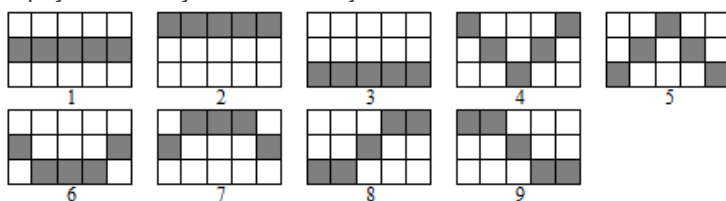

Spēles norise:

„Spin” poga nodrošina spēles spēlēšanu ar izmaksu līnijām, likmju līmeņiem un likmju ceļiem (ja tie ir aktivizēti). Poga aktivizē spēli ar konkrētām likmju līnijām, likmju līmeņiem un monētu vērtību.

Vinnestu kombinācijas un izmaksas tiek veidotas saskaņā ar izmaksu tabulu jeb „PAYTABLE”.

6. Nosacījumi, kuriem iestājoties dalībnieks saņem laimestu, un laimestu lielums [arī laimestu attiecība pret dalības maksu (likmi)]

Vinnesti tiek izmaksāti atkarībā no izvēlētās izmaksu līnijas un likmju ceļiem.

Bezmaksas griezienu beigās jebkuri vinnesti, kas gūti šo griezienu laikā, tiek pievienoti regulārajiem vinnestiem, kas gūti par attiecīgo griezienu.

Likmes līnijas un likmes ceļa vinnesti ir monētas, kuru vērtība ir vienāda ar izmaksu tabulā norādīto vērtību, kas tiek sareizināta ar likmes līmeni.

Likmes līnijas un likmes ceļa vinnests ir vienāds ar vinnēto monētu reizinājumu ar monētu vērtību.

Tiek izmaksāts tikai viens lielākais vinnests par aktivizēto likmes līniju un likmes ceļu. Likmes līnijas un likmes ceļi vinnē tikai tad, ja vinnestu veidojošie simboli ir sakārtotojušies virzienā no kreisās un labo pusi.

Vinnestiem tiek pievienoti vinnesti, kas rodas vienlaicīgi uz dažādām likmju līnijām un likmju ceļiem.

Teorētiskā spēles izmaksa spēlētājam: 95% - 97%.

Iespējamās likmju izmaksu līnijas: