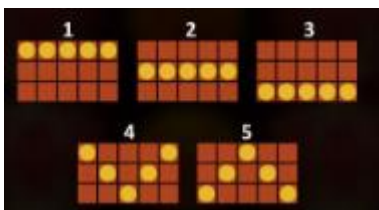

- Scatter vinnests tiek izmaksāts neatkarīgi no likmju līnijām.

Spēles norise:

„Spin” poga nodrošina spēles spēlēšanu ar izmaksu līnijām, likmju līmeņiem un likmju ceļiem (ja tie ir aktivizēti). Poga aktivizē spēli ar konkrētām likmju līnijām, likmju līmeņiem un monētu vērtību.

Vinnestu kombinācijas un izmaksas tiek veidotas saskaņā ar izmaksu tabulu jeb „PAYTABLE”.

6. Nosacījumi, kuriem iestājoties dalībnieks saņem laimestu, un laimestu lielums [arī laimestu attiecība pret dalības maksu (likmi)]

Vinnesti tiek izmaksāti atkarībā no izvēlētās izmaksu līnijas un likmju ceļiem.

Bezmaksas griezienu beigās jebkuri vinnesti, kas gūti šo griezienu laikā, tiek pievienoti regulārajiem vinnestiem, kas gūti par attiecīgo griezienu.

Likmes līnijas un likmes ceļa vinnesti ir monētas, kuru vērtība ir vienāda ar izmaksu tabulā norādīto vērtību, kas tiek sareizināta ar likmes līmeni.

Likmes līnijas un likmes ceļa vinnests ir vienāds ar vinnēto monētu reizinājumu ar monētu vērtību.

Tiek izmaksāts tikai viens lielākais vinnests par aktivizēto likmes līniju un likmes ceļu. Likmes līnijas un likmes ceļi vinnē tikai tad, ja vinnestu veidojošie simboli ir sakārtojušies virzienā no kreisās un labo pusi.

Vinnestiem tiek pievienoti vinnesti, kas rodas vienlaicīgi uz dažādām likmju līnijām un likmju ceļiem.

Teorētiskā spēles izmaksa spēlētājam: 96,71%.

Iespējamās likmju izmaksu līnijas:

7. Kārtība, kādā notiek pieteikšanās uz laimestu un kādā to izsniedz

Laimests tiek automātiski ieskaitīts klienta Betsafe likmju kontā.

8. Termiņš, līdz kuram azartspēles dalībnieks var pieteikties uz laimestu

Laimesti, kas nepārsniedz 720 eiro, tiek izmaksāti nekavējoties pēc spēles sesijas beigām. Laimesti no 720 eiro līdz 14300 eiro tiek izmaksāti 24 stundu laikā. Laimesti, kas pārsniedz 14